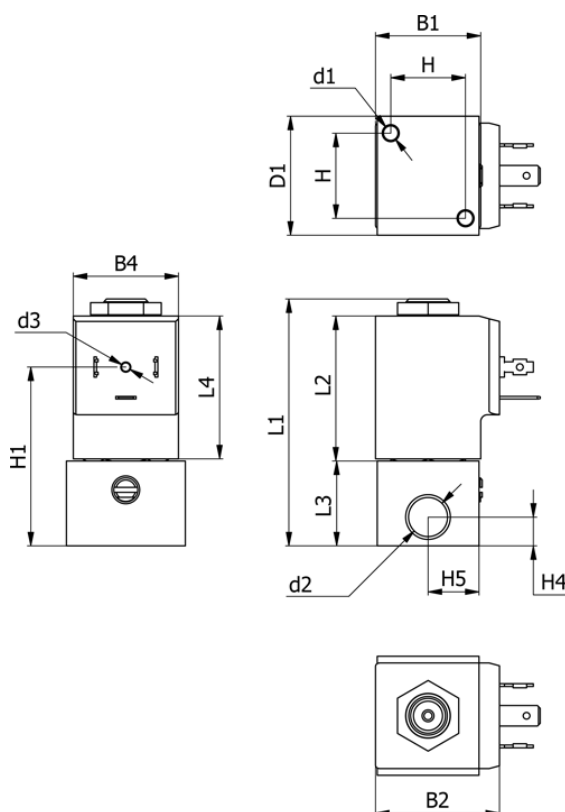

Varenummer: 588Q3C108BB0638
 Beskrivelse: Magnetventil type Q3C108.BB0.638 3/2 NC
 230 VAC 50HZ dyse 0,8 hus i Messing Portstr. G1/4"

Mål

B1 = 30	H1 = 52.5	Lysning = 1.2
B2 = 36	H2 = 25	Spænding = 12 VDC
B4 = 31	H3 = 22	Ventilfunktion = 3/2 NC
d1 = M5x10	H4 = 8.5	
D1 = 35	H5 = 15	
d2 = G1/4"	L1 = 72.6	
d3 = M3x4	L2 = 42.5	
Flow = 0.5	L3 = 25	